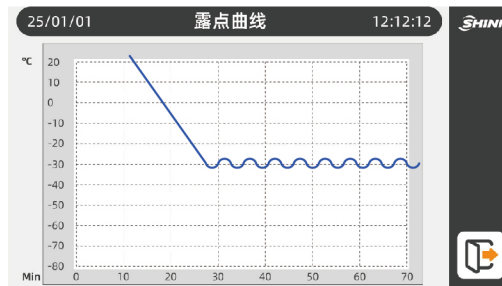

本机特点

- 采用微电脑4.3英寸LCD彩色触摸屏
- 采用Vaisala露点传感器
- 多种语言选择
- 量程宽广，可测量范围为-50°C~20°C
- 温度单位可切换°C/°F
- 自动绘制露点曲线图，实时记录露点变化过程
- 露点过高报警功能
- 内含可充电电池，充一次性可以使用8小时，方便移动测量露点
- 含USB接口，插入U盘可存储露点温度，以便了解机器运行状态

应用范围

信易露点计SDP系列可以用于市面上大部分除湿机的露点侦测，量程范围：-50°C~+20°C

外形尺寸

露点曲线界面

应用说明

规格表

机型	SDP-141
量程范围(°C)	-50~+20
气管外径(mm)	6
电池容量(mAh)	2800
外形尺寸(WxDxH)(mm)	355x270x170
净重(kg)	3.12

注：机器电压规格为：1Φ 100V~240V

信易集团

地址：广东省东莞市大朗科技二路9号